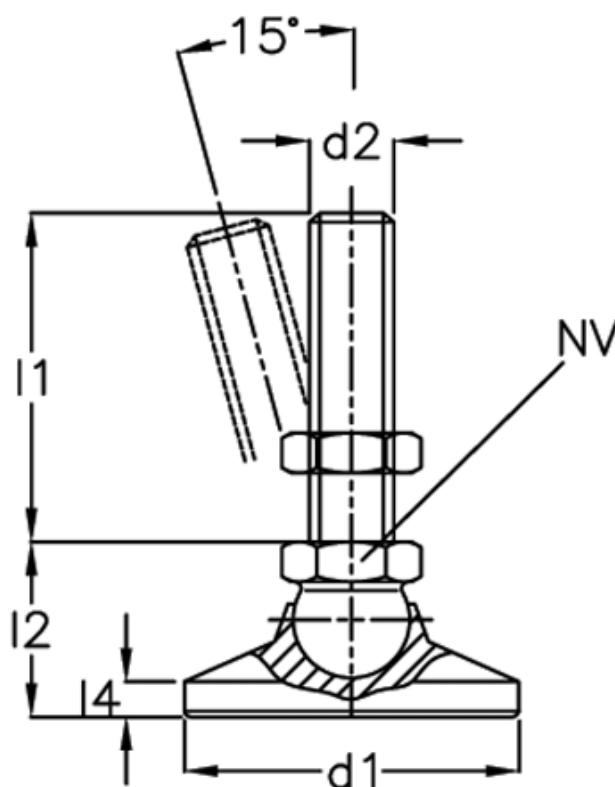

Varenummer: 20343260M12100OS  
Beskrivelse: E+G Drejeledsfod  
GN 343.2-60-M12-100-OS

## Mål

$d1 = 60$   
 $d2 = M12$   
 $l1 = 100$   
 $l2 = 36$   
 $l3 = -$   
 $l4 = 8.5$   
 $l5 = -$   
 $NV = 17$

Statisk belastning = 33  
Vægt i (g) = 500